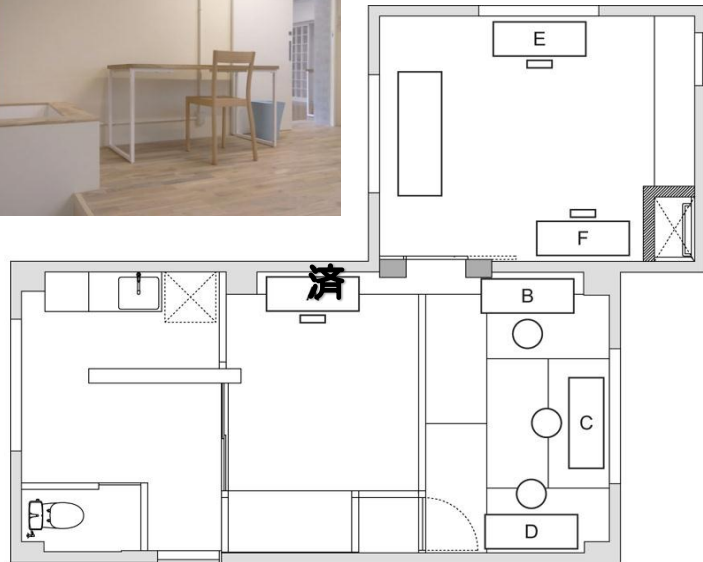

博多区上川端
冷泉荘

THE SHARE 冷泉荘

冷泉荘に、新しい仕事の間
 “THE SHARE 冷泉荘”始動！
 まちづくりをキーワードに起業家、
 フリーランス、クリエイター、多様な業種
 の方々が集い、場・空気を共有し、
 活動するスペースです。

※間取図と現況が相違する場合、現況優先となります。

物件種目	シェアオフィス		
最寄駅	地下鉄空港線「中洲川端」駅		
賃料条件	賃料	36,750円(税込)	
	入会金	36,750円(税込)	
物件所在地	福岡市博多区上川端9-35		
交通	福岡市営地下鉄空港線「中洲川端」駅 徒歩4分		
建物	建物名	冷泉荘 A20・A21	
	構造・規模	鉄筋コンクリート造地下1階地上5階建	
物	使用部分面積	2階 48㎡ (14.52坪) を共有	
築年月	昭和33年7月	契約期間	1年
管理費等	無し		
土地面積		用途地域	商業地域
駐車場	無し		
現況	空(B,C,D,E,F)	引渡日	即可
接道状況(角地・間口)			
本体設備	水道、電気		
各戸設備	エアコン、給湯、トイレ、流し台、Wi-Fi		
備考	※賃料に水道・光熱・インターネット(Wi-Fi)使用料を含む		