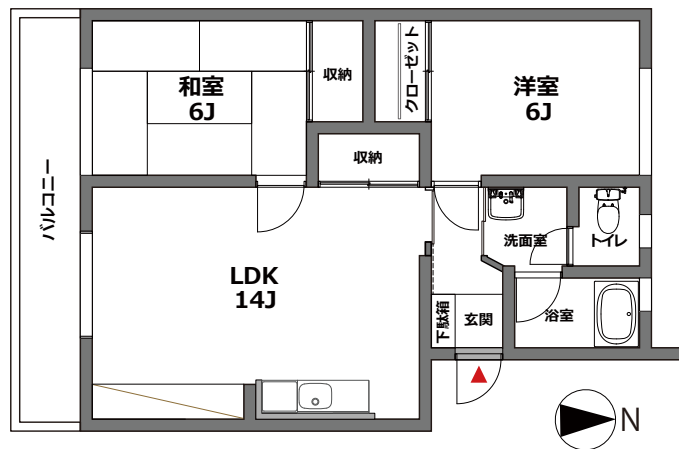

そらいろ

いろんなあおと、ポップな暮らし

コーポ江戸屋敷222号室

■家賃	*****
■共益費/町費	***/**
■敷金/礼金	***/**
■退去時清掃費	*****
■間取り/面積	2LDK / 60.4㎡
■構造	RC造4階建
■築年	昭和52年(1977年)8月
■駐車場	*****
■契約期間	定期借家契約(2年)

□所在地	福岡県久留米市江戸屋敷1丁目7-2
□交通アクセス	西鉄バス「江戸屋敷」停 徒歩5分 西鉄大牟田線「試験場前駅」 徒歩18分
□学区	南小学校、牟田山中学校
□設備	給湯・追焚き・シャワー・温水洗浄便座 クローゼット・モニターホン・バルコニー
□その他	住宅総合保険必須・家賃保証契約必須 ※家具等は展示品です ※都市ガス

■ PLAN

■ MAP

※上津バイパスまで徒歩7分(550m)

取引態様

福岡県知事(3)16204号

(株)スペースRデザイン

TEL:092-720-2122 FAX:092-720-2123

専任媒介