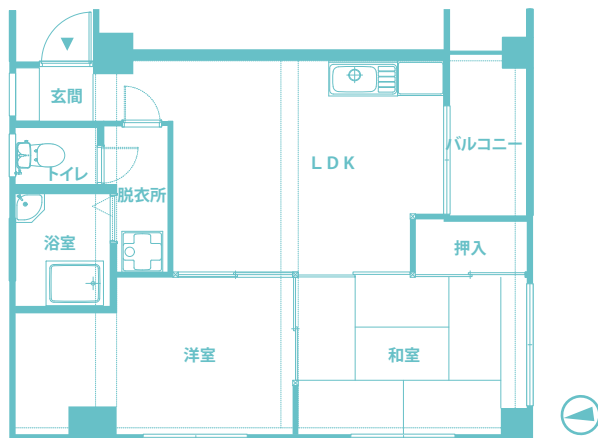

## DATA

■家賃	*****	□契約期間	注)家具は展示品です 2年契約【自動更新】
■敷金	*****	□入居日	要確認
■礼金	*****	□所在地	福岡市南区清水1-24-18
■その他	共益費なし(賃料に含む)・町費250円/月	□交通	西鉄大牟田線「高宮」駅 徒歩6分
■間取り/面積	1LDK/45.7㎡	□設備	エレベーターエアコン、給湯、シャワー
■構造	RC造7階建 5階部分	□家賃保証契約必須	
■築年	昭和43年(1968年)	□住宅総合保険必須	
■駐車場(税別)	*****	□ペット不可	

## PLAN